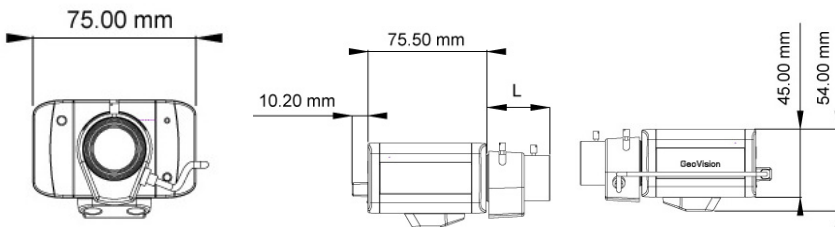

## 特長

- 最大 30fps 対応(解像度: 1280 × 1024)
- 本体サイズ: 75.5 × 75 × 54mm(レンズ含まず)
- H.264 対応で録画容量を節約
- iPhone&Android 端末に対応
- 長時間録画が可能な外付け HDD に対応(500GB)
- 指定エリアの帯域を下げてよりネットワークの負荷を減らせる事が可能
- マスク機能を利用することによって帯域の節約が可能
- PoE 給電方式に対応で配線がより簡単に
- Web ブラウザで簡単に監視ができます

PC 使わず専用 HDD(オプション)に録画が可能  
USBケーブル(1m)、低発熱&サーバ向け 500GB

## 仕様

カメラ		レンズ(付属)	
撮像素子	1/3"プログレッシブスキャン CMOS	焦点距離	2.8 ~ 12mm
画素数(H*V)	1280*1024 1.3M	デナイト機能	IR カットフィルター対応
最低被写体照度	Color: 最大 0.01Lux	インターフェース	
	B/N: 最大 0.01Lux	電源	DCJack
シャッタースピード	1/5 ~ 1/8000 sec.	ネットワーク	RJ-45: 10/100Base(PoE 対応)
ホワイトバランス	Automatic/Manual(2800K ~ 8500K)	音声(モノラル)	入力: 内蔵マイク or ピンジャックコネクタ 出力: ピンジャックコネクタ
ビデオ		デジタル I/O	入力: 有電圧接点*1/出力: 無電圧接点*1
ビデオコーデック	H.264/MPEG4	モニター出力	BNC コネクタ(640 × 480resolution)
	1280 × 1024, 640 × 512, 320 × 256, 1280 × 960 640 × 480, 320 × 240, 1280 × 720, 640 × 360 448 × 252	外部ストレージ	USB miniB 端子(HDD ケーブルと接続) *USB ケーブルはオプションです
サブストリーミング	640 × 480, 320 × 256	一般	
フレームレート	1.3M: 2・3・5・6・10・15・20・30fps	電源	PoE 対応/DC12V (AC アダプター付属)
	VGA: 2・3・5・6・10・15・20・30fps	認証	CE/FCC/RoHS 準拠
画質設定	自動露光/オートホワイトバランス/輝度調整 コントラスト調整/シャープネス補正/ガンマ補正 白黒モード/上下反転/フリッカーレス	外形寸法	: 75.5 × 75 × 54mm(レンズ含まず)
		重量	300g
		消費電力	9.5W(max416mA@DC12V)
音声コーデック	G.711	※外付け HDD(2.5)利用する時は PoE 推奨	