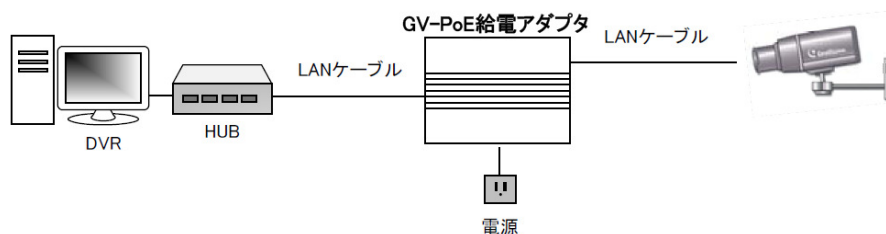

#### 特長

- ・1ポート対応 PoE 給電アダプタ
- ・給電電力最大 19W
- ・最大伝送距離 100m 未満
- ・省スペース
- ・LAN ケーブル一本で電源供給が実現
- ・Geovision の IP カメラ以外も対応

外観

前面

背面

IPカメラ

型名	GV-PA191
PoE 規格	IEEE 802.3af Power over Ethernet
給電電力	DC 48V、400mA (最大 19W)
最大伝送距離(イーサネットケーブル)	100m 未満(Hub 間)[CAT5]
電源	AC 100V~240V、50 Hz / 60 Hz
動作環境温度	0 ~ 50°C
外形寸法(L x W x D)	43 x 69 x 40 mm
重量	130g