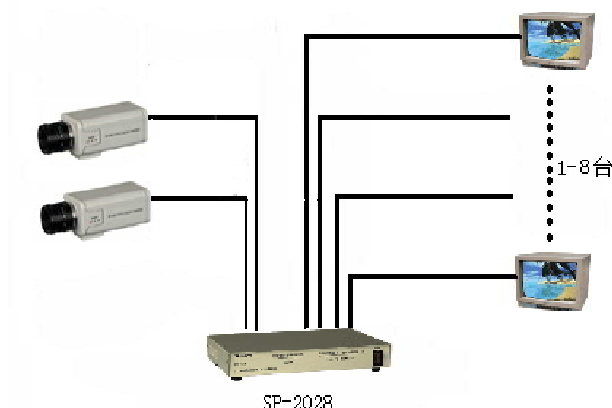

2入力8出力1対4 分配器

Model: SP-2028

コンパクトサイズでこの機能！！

<特長>

○ コンパクト設計

コンパクトかつ頑丈なケースを採用。

○ 安心

万一故障があっても弊社が責任を持って最後までサポート

○ シンプル

余計な機能がついてないので初心者でも取り付け可能

仕様	SP-2028
入力電圧	110V±10%,50/60Hz
入力	2チャンネル
出力	8チャンネル
ビデオ入力	1.0V _{p-p} /75Ω-2.0V _{p-p} /75Ω
消費電力	2W
接続コネクタ	BNC 標準コネクタ
ケース	鋼鉄 白/灰色塗布
寸法 (mm)	252W×186D×56H
重量	2.2kg

(発売元)

株式会社 創朋