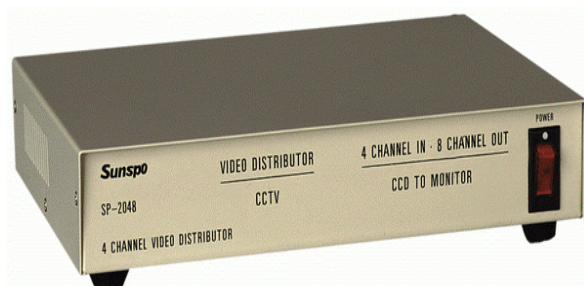

4 入力 8 出力 1 対 2 分配器

Model: SP-2048

コンパクトサイズでこの機能！！

<特長>

○ コンパクト設計

コンパクトかつ頑丈なケースを採用。

○ 安心

万一故障があっても弊社が責任を持って最後までサポート

○ シンプル

余計な機能がついてないので初心者でも取り付け可能

仕様	SP-2048
入力電圧	110V±10%,50/60Hz
入力	4チャンネル
出力	8チャンネル
ビデオ入力	1.0Vp-p/75Ω-2.0Vp-p/75Ω
消費電力	2W
接続コネクタ	BNC 標準コネクタ
ケース	鋼鉄 白/灰色塗布
寸法 (mm)	252W×186D×56H
重量	2.2kg

(発売元)

株式会社 創朋

〒101-0021 東京都千代田区外神田 6-6-1 斎藤ビル 3 階
TEL:03-5812-2151 FAX:03-5812-2152
ホームページ <http://www.soho-jp.com>