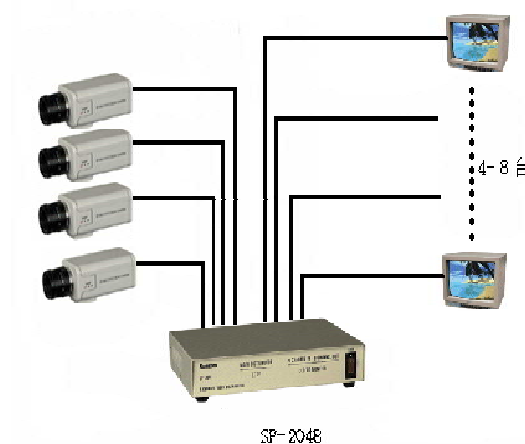

4 入力 8 出力 1 対 2 分配器

Model: SP-2048

コンパクトサイズでこの機能！！

<特長>

○ コンパクト設計

コンパクトかつ頑丈なケースを採用。

○ 安心

万一故障があっても弊社が責任を持って最後までサポート

○ シンプル

余計な機能がついてないので初心者でも取り付け可能

仕様	SP-2048
入力電圧	110V±10%,50/60Hz
入力	4チャンネル
出力	8チャンネル
ビデオ入力	1.0Vp-p/75Ω-2.0Vp-p/75Ω
消費電力	2W
接続コネクタ	BNC 標準コネクタ
ケース	鋼鉄 白/灰色塗布
寸法 (mm)	252W×186D×56H
重量	2.2kg

(発売元)

株式会社 創朋

〒101-0021 東京都千代田区外神田 6-6-1 斎藤ビル 3 階
TEL:03-5812-2151 FAX:03-5812-2152
ホームページ <http://www.soho-jp.com>