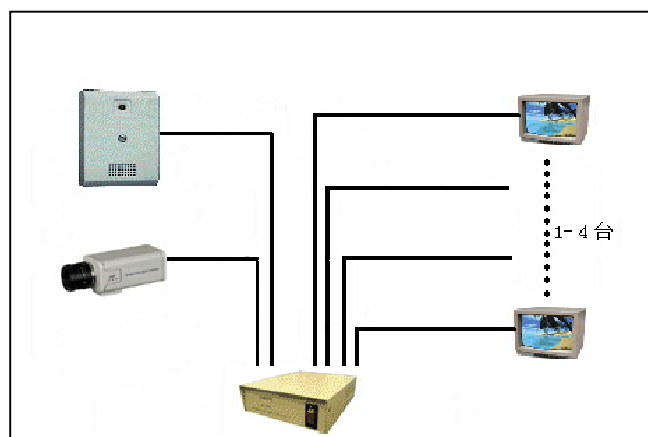

映像・音声用 1対4 分配器

Model: SP-204A

コンパクトサイズでこの機能！！

<特長>

○ 映像と音声を4分配

○ コンパクト設計

コンパクトかつ頑丈なケースを採用。

○ シンプル

余計な機能がついてないので
初心者でも取り付け可能

仕様	分配機 SP-204A
入力電圧	110V±10%, 50/60Hz
音声入力	RCA × 1
音声出力	RCA × 4
ビデオ入力	1.0Vp-p/75Ω BNC × 1
ビデオ出力	1.0Vp-p/75Ω BNC × 4
接続コネクタ	BNC 標準コネクタ
ケース	鋼鉄 色:ベージュ
寸法 (mm)	148(W) × 196(D) × 56(H)
重量	1.2Kg
消費電力	4.0W