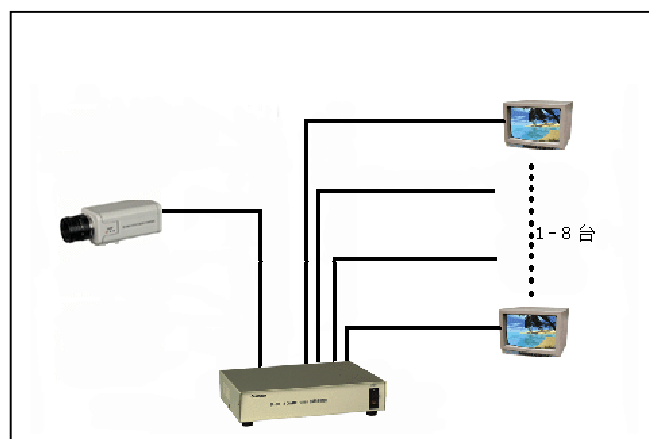

映像用 1対8 分配器

Model: SP-208

コンパクトサイズでこの機能！！

<特長>

○ 映像を 8 分配

○ コンパクト設計

コンパクトかつ頑丈なケースを採用。

○ シンプル

余計な機能がついてないので
初心者でも取り付け可能

仕様	分配機 SP-208
入力電圧	110V±10%, 50/60Hz
ビデオ入力	1.0Vp-p/75Ω BNC×1
ビデオ出力	1.0Vp-p/75Ω BNC×8
接続コネクタ	BNC 標準コネクタ
ケース	鋼鉄 色:ベージュ
寸法 (mm)	252(W)×186(D)×56(H)
重量	2.2Kg
消費電力	2.0W

(発売元) **株式会社 創朋**
〒101-0021 東京都千代田区外神田 6-6-1 斎藤ビル 3 階
TEL:03-5812-2151 FAX:03-5812-2152
ホームページ <http://www.soho-jp.com>